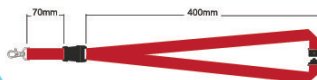

Attache & Clip anti-étranglement

| Quantité | Prix Unitaire HT | TOTAL HT |
|----------|------------------|------------|
| 100 | 1,79 € | 179,00 € |
| 250 | 1,55 € | 387,50 € |
| 500 | 1,36 € | 680,00 € |
| 750 | 1,31 € | 982,50 € |
| 1000+ | 1,20 € | 1 200,00 € |